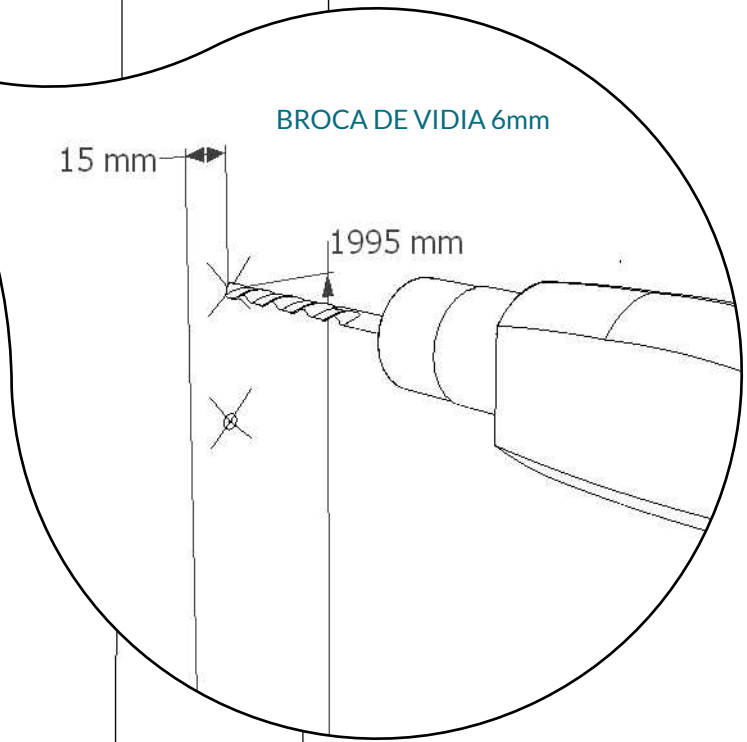

# MADUCHA

Mamparas de ducha / Dutxa Itxiturak

1

15 mm 1995 mm

15 mm

1995 mm

Nota: Repetir este paso en la pared contraria.

15 mm

22 mm

15 mm  
22 mm

# MADUCHA

Mamparas de ducha / Duxa Itxiturak

2

15 mm 1995 mm

BROCA DE VIDIA 6mm

15 mm

1995 mm

Nota: Repetir este paso en la pared contraria.

15 mm 22 mm

3

TACO 6<sup>o</sup>

15 mm 1995 mm

15 mm

1995 mm

REF: 4,5/60

REF: 3,5/38