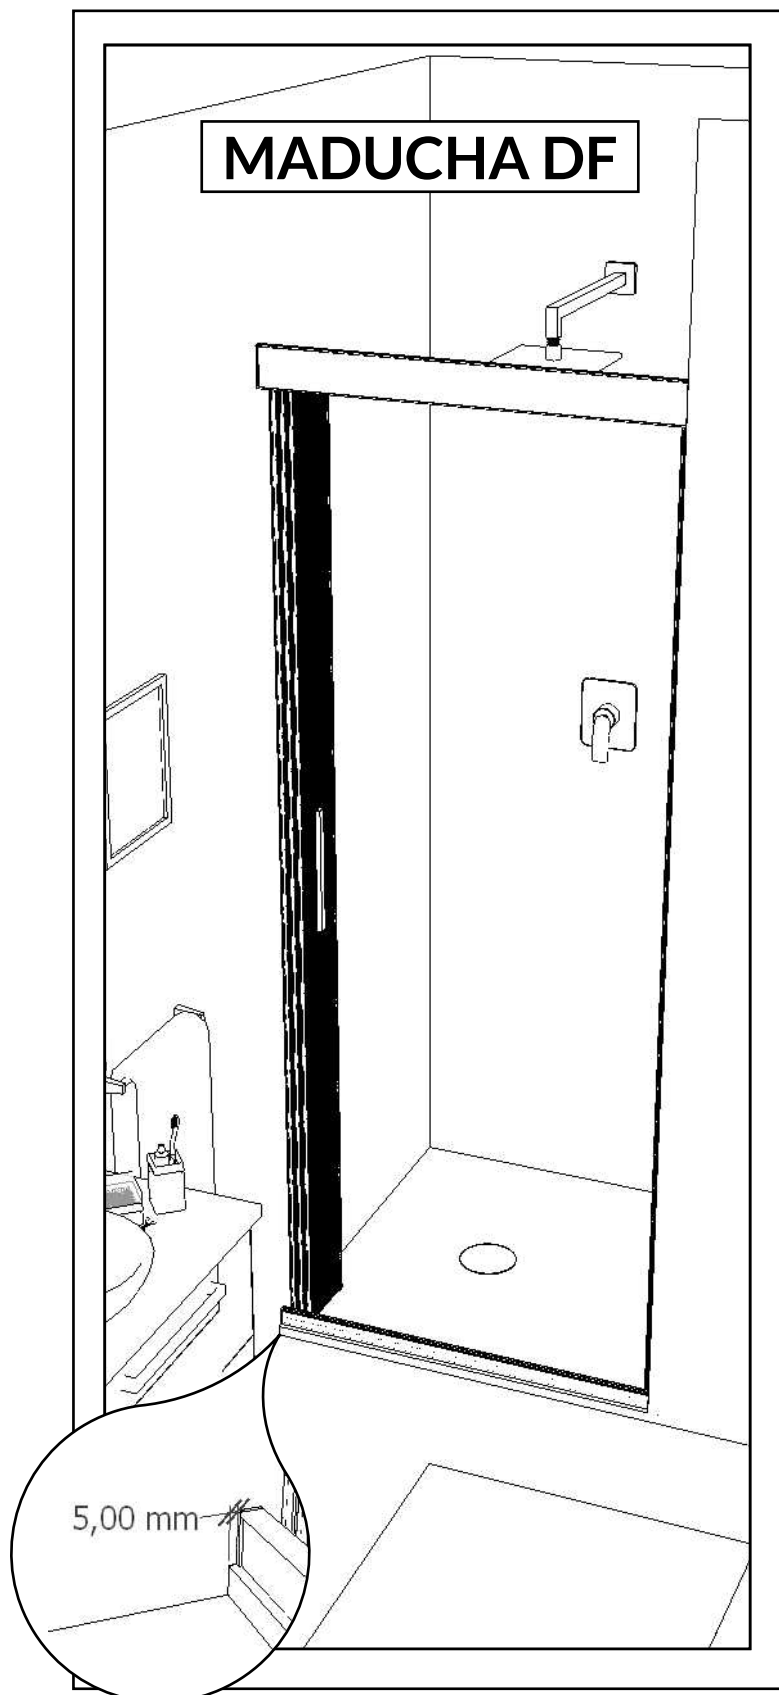

**MADUCHA**

Mamparas de ducha / Dutxa Itxiturak

## Instrucciones de instalación:

**FRONTAL PLEGABLE**

x2

x4

x6

x4

FIJACIÓN A PARED

x1

# MADUCHA

Mamparas de ducha / Dutxa Itxiturak

1

15 mm 1995 mm

15 mm

1995 mm

Nota: Repetir este paso en la pared contraria.

15 mm