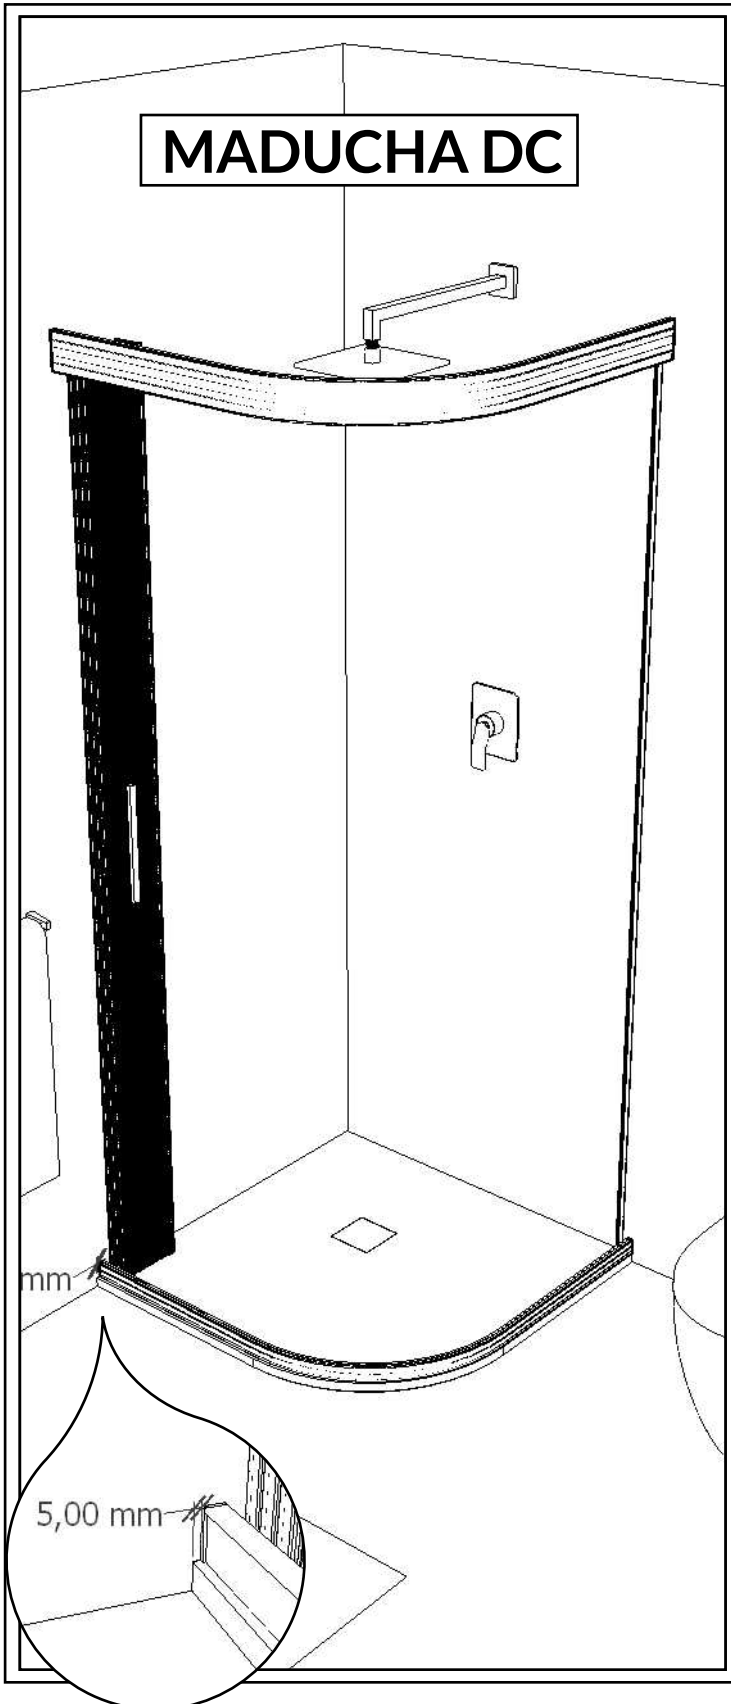

Instrucciones de instalación:

CURVA PLEGABLE

ANGULAR PLEGABLE

x2

x2

x4

x2

x4

FIJACIÓN A PARED

x1 PERFIL DE BLOQUEO

POMO TRASERO

x2

POMO DELANTERO

x2

HERRAMIENTAS

PISTOLA SILICONA

Nota: Repetir este paso en la pared contraria.

15,00 mm 22,00 mm

15,00 mm 22,00 mm

MADUCHA

Mamparas de ducha / Dutxa Itxiturak

BROCA DE VIDIA 6mm

15 mm

1995 mm

15 mm

1995 mm

2

Nota: Repetir este paso en la pared contraria.

15,00 mm

22,00 mm

MADUCHA

Mamparas de ducha / Duxa Itxiturak