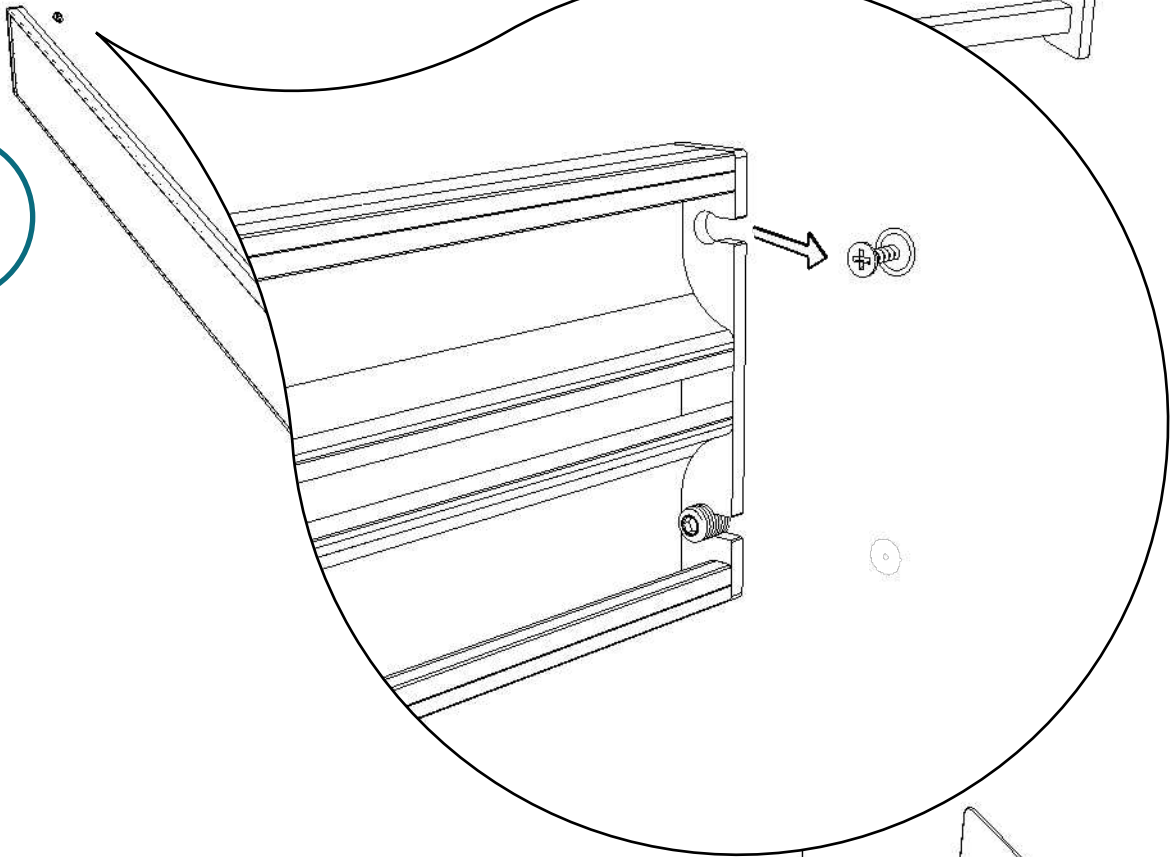

15 mm

1995 mm

2

Nota: Repetir este paso en la pared contraria.

15,00 mm

22,00 mm

MADUCHA

Mamparas de ducha / Duxa Itxiturak

3

TACO 6 mm

REF: 4,5/60

TACO 6mm

REF: 4,5/60
y
REF: 3,5/38

TACO 6 mm

REF: 3,5/38

Nota: Repetir este paso en la pared contraria.

MADUCHA

Mamparas de ducha / Dutxa Itxiturak

4

Nota: Repetir este paso en la pared contraria.

MADUCHA

Mamparas de ducha / Duxa Itxiturak

MADUCHA

Mamparas de ducha / Duxa Itxiturak