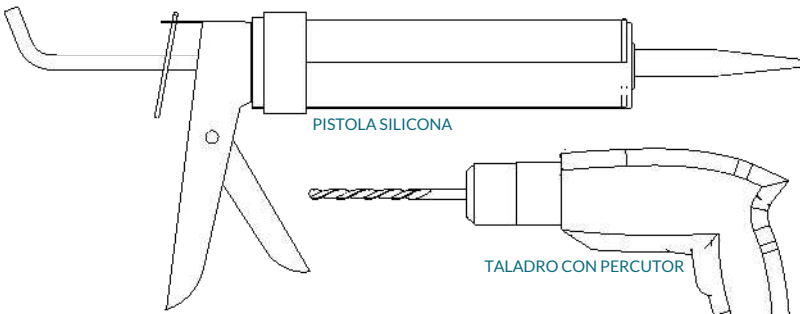

Instrucciones de instalación:

CURVA PLEGABLE

ANGULAR PLEGABLE

x2

x2

x4

x2

x4

FIJACIÓN A PARED

x1 PERFIL DE BLOQUEO

POMO TRASERO

x2

POMO DELANTERO

x2

HERRAMIENTAS

PISTOLA SILICONA

Nota: Repetir este paso en la pared contraria.

15,00 mm 22,00 mm

15,00 mm 22,00 mm

MADUCHA

Mamparas de ducha / Dutxa Itxiturak

BROCA DE VIDIA 6mm

15 mm

1995 mm

15 mm

1995 mm

2

Nota: Repetir este paso en la pared contraria.

15,00 mm

22,00 mm

MADUCHA

Mamparas de ducha / Duxa Itxiturak