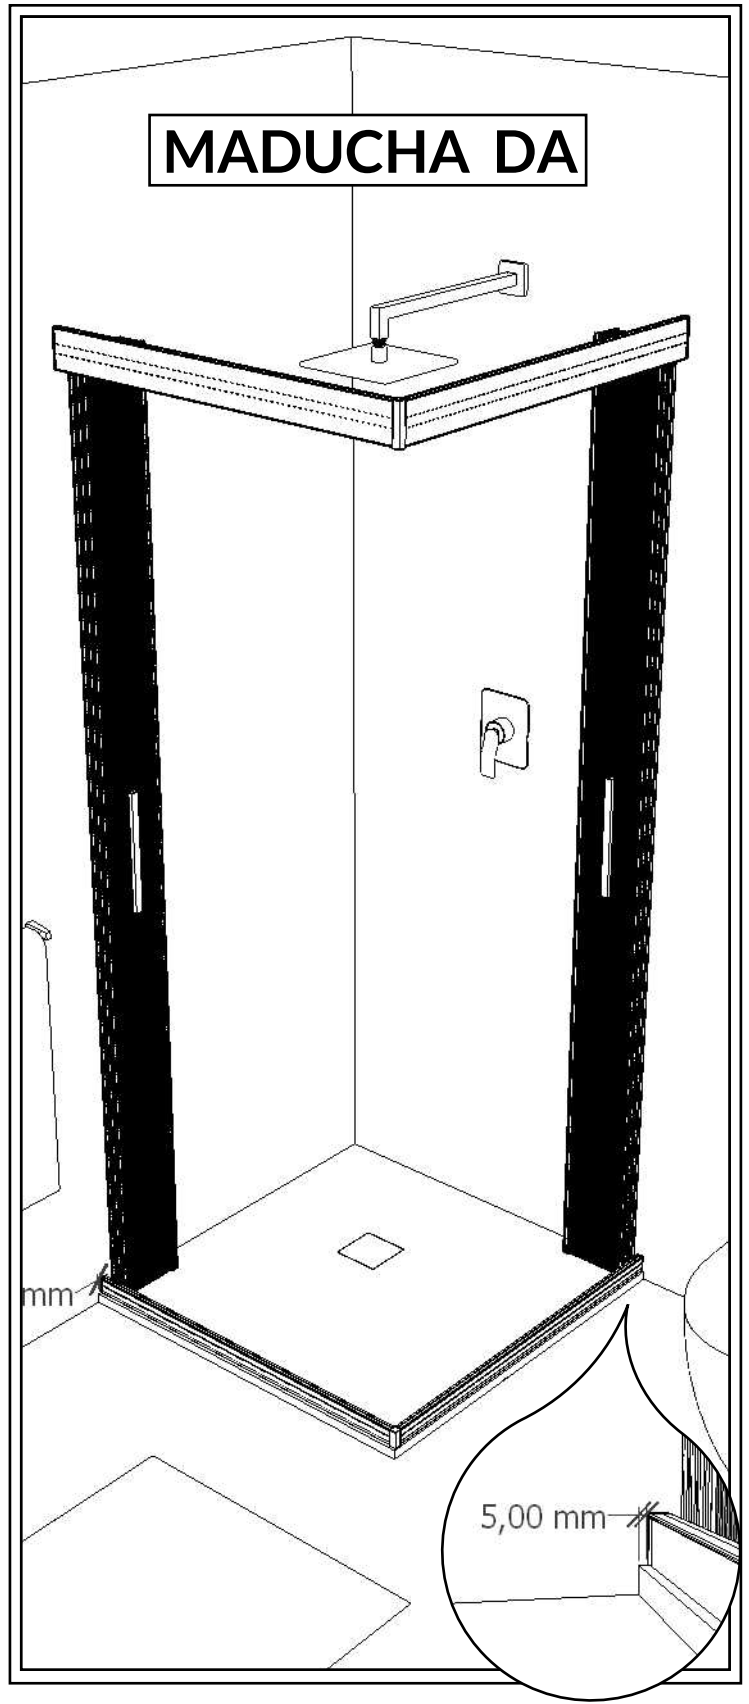

Instrucciones de instalación:

CURVA PLEGABLE

ANGULAR PLEGABLE

x2

x2

x4

x2

x4

FIJACIÓN A PARED

x1 PERFIL DE BLOQUEO

POMO TRASERO

x2

POMO DELANTERO

x2

HERRAMIENTAS

PISTOLA SILICONA

Nota: Repetir este paso en la pared contraria.

15,00 mm 22,00 mm

15,00 mm 22,00 mm

MADUCHA

Mamparas de ducha / Dutxa Itxiturak

BROCA DE VIDIA 6mm

15 mm

1995 mm

15 mm

1995 mm

2

Nota: Repetir este paso en la pared contraria.

15,00 mm

22,00 mm

MADUCHA

Mamparas de ducha / Duxa Itxiturak