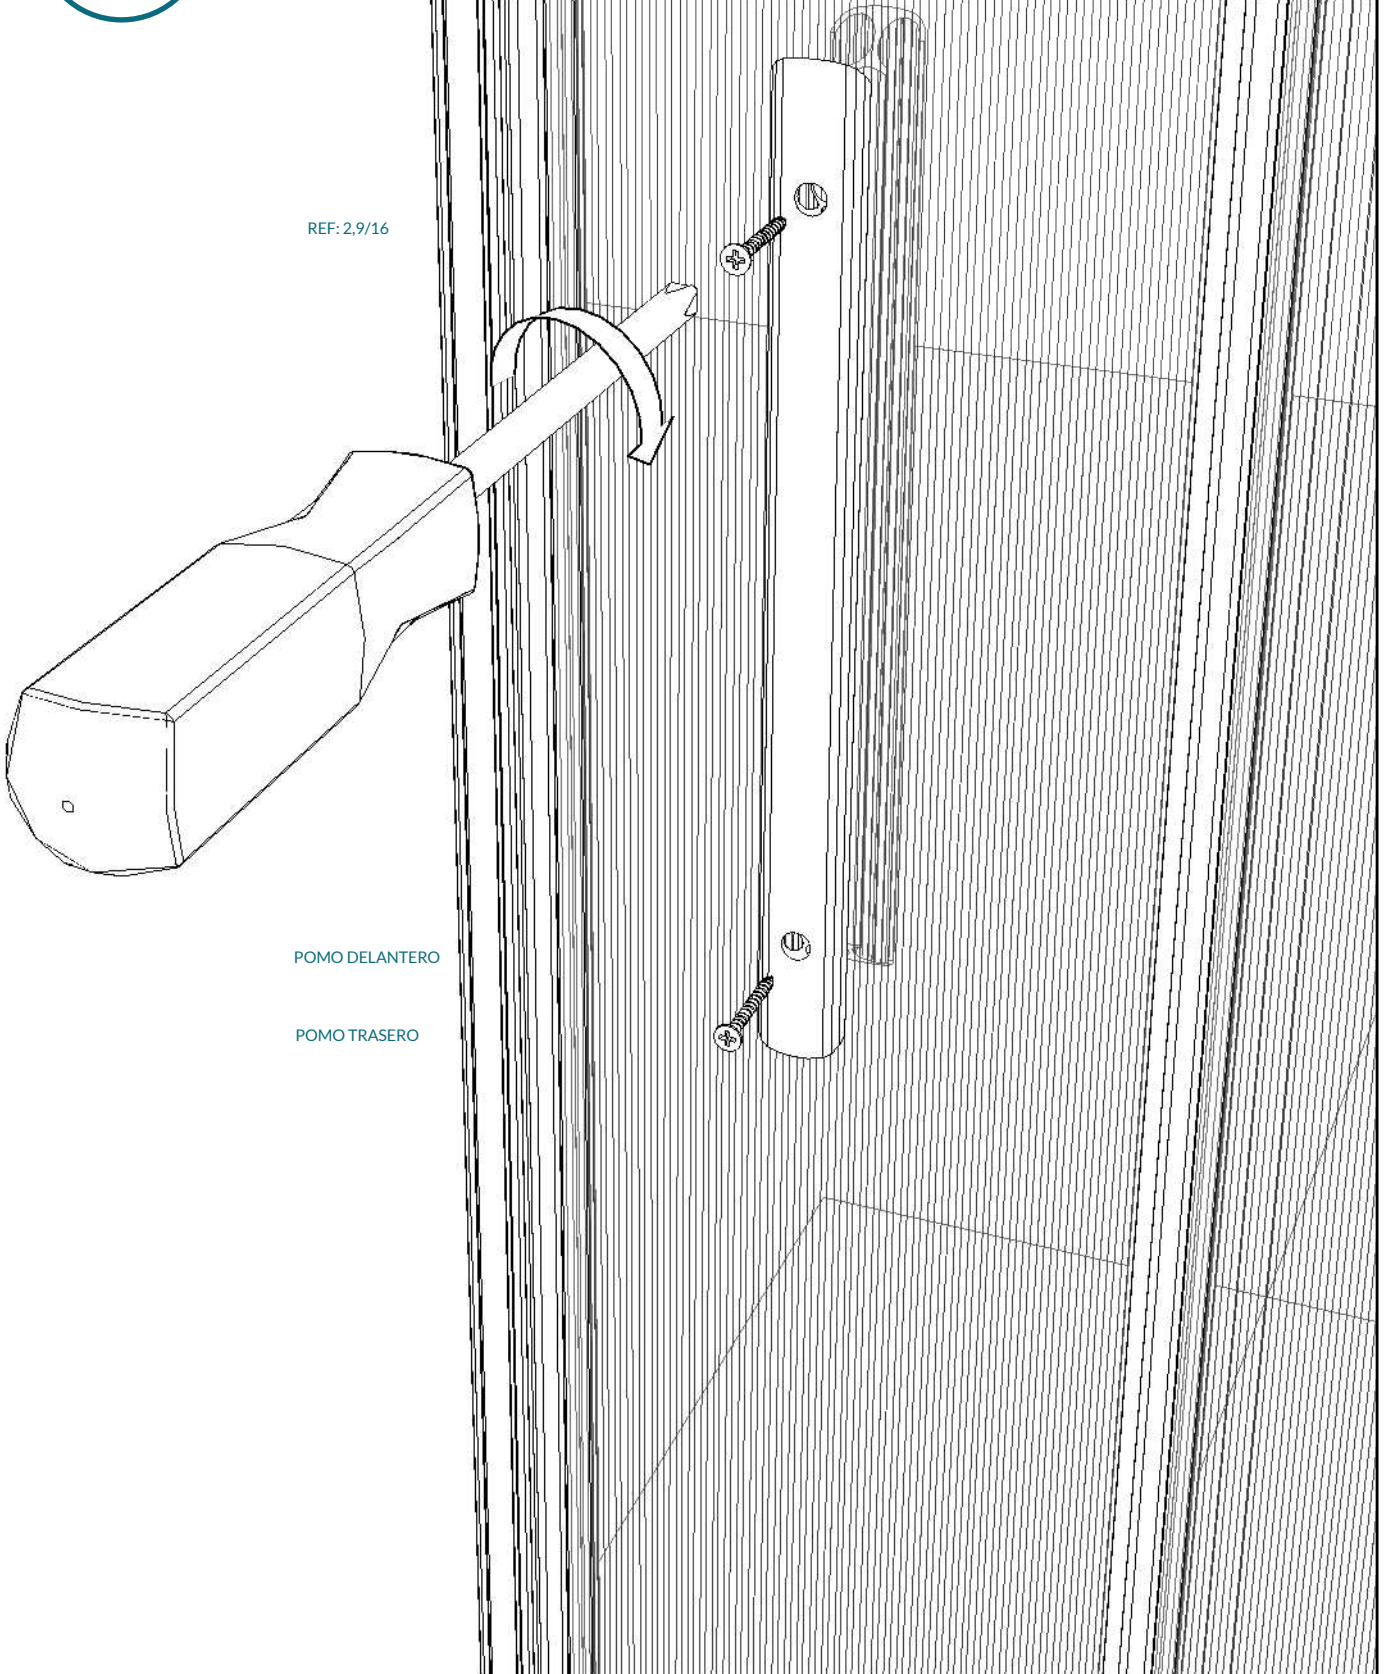

15 mm

1995 mm

2

Nota: Repetir este paso en la pared contraria.

15,00 mm

22,00 mm

MADUCHA

Mamparas de ducha / Duxa Itxiturak

MADUCHA

Mamparas de ducha / Dutxa Itxiturak

4

Nota: Repetir este paso en la pared contraria.

MADUCHA

Mamparas de ducha / Duxa Itxiturak

MADUCHA

Mamparas de ducha / Duxa Itxiturak

6

MADUCHA

Mamparas de ducha / Dutxa Itxiturak

7

MADUCHA

Mamparas de ducha / Dutxa Itxiturak

8

DC

DA

MADUCHA

Mamparas de ducha / Duxxa Ifxifurak

9

10

REF: 2.9/16

POMO DELANTERO

POMO TRASERO